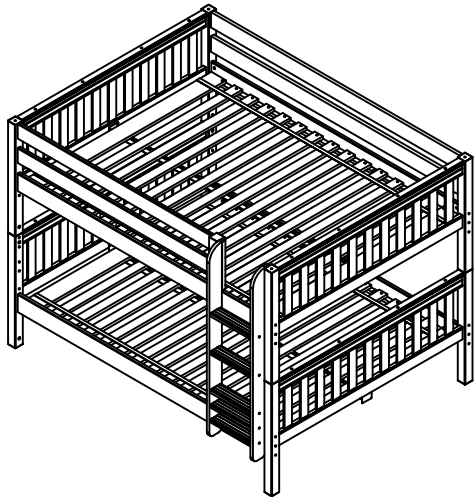

ASSEMBLY INSTRUCTIONS

INSTRUCTIONS DE MONTAGE

INSTRUCCIONES DE MONTAJE

#801

Bed Rail Positions

Positions de Rail de Lit

Posiciones de Riel de Cama

Core Floor Bed
Lit de Plancher de Noyau
Cama de Piso Centra

Day Bed
Lit de Jour
Cama de Día

Bunk Bed
Lit Superposé
La Litera

Loft Bed
Lit Mezzanine
Cama Alta

Toddler bed with 3/4 guardrail
Lit Enfant Avec Garde-Corps 3/4
Cama de niño con barandilla de 3/4

A

A

B

B